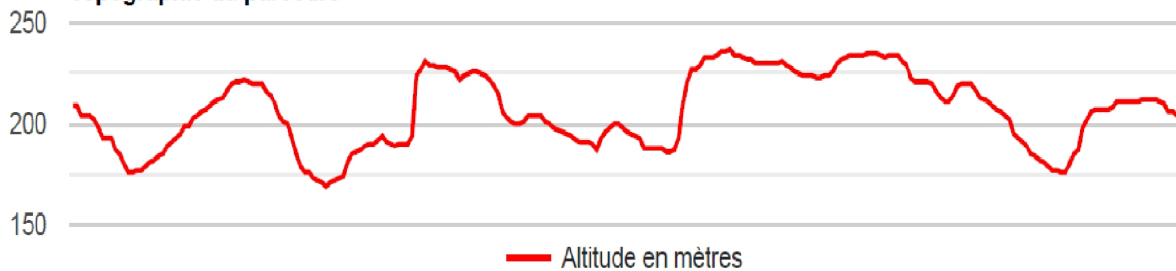

[ 8380 m - 8.38 km ]

### Topographie du parcours

— Altitude en mètres

**Parcours des marcheurs : 8,4 km**  
**Dénivelé cumulé : 175 m**